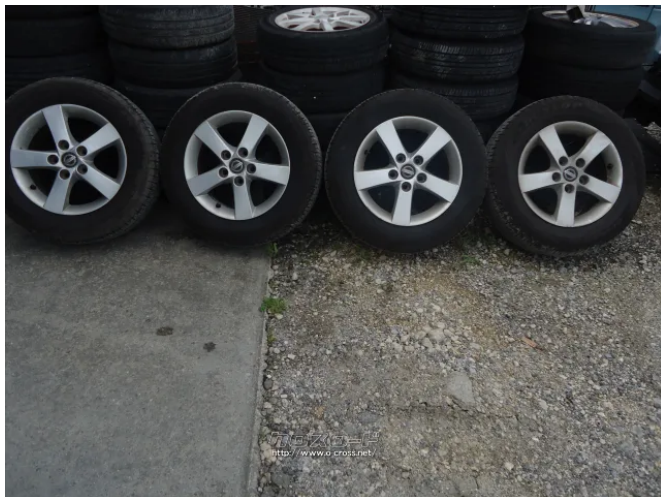

4本セット 195-65-15 タイヤ8部山 ホイルサビキズ有り 113.4ミリ 5穴 注意セレナは取り付けできません プレマシーに付いてました

商品名	15インチ
税込価格	2.0万円
カテゴリ	ホイール・タイヤ
純正	-
適合車種	日産
備考	4本セット 195-65-15 タイヤ8部山 ホイルサビキズ有り 113.4ミリ 5穴 注意 セレナは取り付けできません プレマシーに付いてました

久場自動車のお問い合わせ