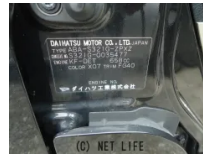

エンジン×

商品名	アトレー
税込価格	ASK
カテゴリ	部品取車
純正	-
適合車種	ダイハツ/アトレー/S321G・H22
備考	エンジン×

久場自動車のお問い合わせ

098-889-0112

※お問合せの際は、「クロスロード」を見た！とお伝えください。

更新日 06月05日 15:40

<https://www.o-cross.net/car/parts/acquisition/000653-3260605-N0003/>