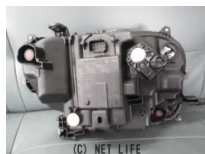

●左 ヘッドライト ●KOITO100-69074 ●取り付け部分修復あり ●
来店前に、電話でお問い合わせください。

株式会社 宮里解体所のお問い合わせ

098-937-6993

※お問合せの際は、「クロスロード」を見た！とお伝えください。

更新日 06月10日 16:11

https://www.o-cross.net/car/parts/exterior_aero/000723-3250110-N0002/

商品名	LED
税込価格	ASK
カテゴリ	外装・エアロ
純正	-
適合車種	ダイハツ/タントX/5BA-LA650S・R5
備考	●左 ヘッドライト ●KOITO100-69074 ●取り付け部分修復あり ●来店前に、電話でお問い合わせください。

株式会社 宮里解体所
沖縄県うるま市州崎12-39

営業時間: 09:00~17:30

定休日: 土・日曜日、祝日