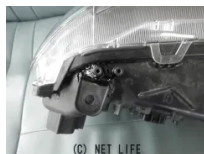

●左 ヘッドライト ●KOITO100-69074 ●取り付け部分修復あり ●
来店前に、電話でお問い合わせください。

株式会社 宮里解体所のお問い合わせ

098-937-6993

※お問合せの際は、「クロスロード」を見た！とお伝えください。

更新日 06月10日 16:11

https://www.o-cross.net/car/parts/exterior_aero/000723-3250110-N0002/