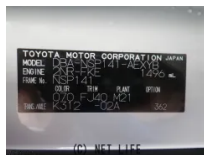

●来店前に、電話でお問い合わせください。

商品名	ポルテ
税込価格	ASK
カテゴリ	部品取車
純正	-
適合車種	トヨタ / ポルテ / DBA-NSP141 ・ H27
備考	●来店前に、電話でお問い合わせください。

株式会社 宮里解体所のお問い合わせ

098-937-6993

※お問合せの際は、「クロスロード」を見た！とお伝えください。

更新日 04月08日 14:03

<https://www.o-cross.net/car/parts/acquisition/000723-3260325-N0001/>