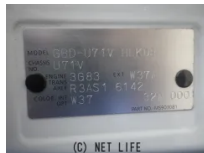

●来店前に、電話でお問い合わせください。 ●ミッション×

商品名	クリッパー
税込価格	ASK
カテゴリ	部品取車
純正	-
適合車種	日産/クリッパー/GBD-U71V・H25
備考	●来店前に、電話でお問い合わせください。 ●ミッション×

株式会社 宮里解体所のお問い合わせ

098-937-6993

※お問合せの際は、「クロスロード」を見た！とお伝えください。

更新日 06月03日 09:46

<https://www.o-cross.net/car/parts/acquisition/000723-3260513-N0001/>