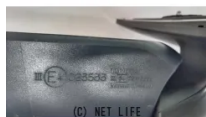

●来店前に、電話でお問い合わせください。 ●7P カラー：6W2

商品名	NCP141 スペイド ミラ ー左
税込価格	4,400円
カテゴリ	外装・エアロ
純正	-
適合車種	トヨタ/スペイド/NCP141・H26
備考	●来店前に、電話でお問い合わせください。 ●7P カラー：6W2

株式会社 宮里解体所のお問い合わせ

098-937-6993

※お問合せの際は、「クロスロード」を見た！とお伝えください。