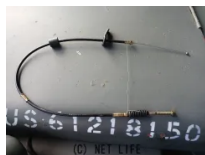

●廃盤品●2種類有り

商品名	サイドワイヤーケーブル
税込価格	ASK
カテゴリ	ブレーキ系
純正	-
適合車種	三菱/ジープ
備考	●廃盤品●2種類有り

ペイントショップ・マサのお問い合わせ

098-938-2206

※お問合せの際は、「クロスロード」を見た！とお伝えください。

更新日 02月13日 10:59

<https://www.o-cross.net/car/parts/break/001132-3260213-N0001/>