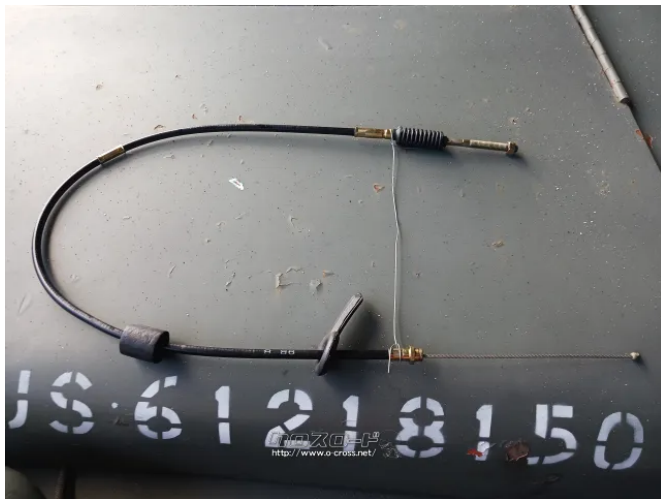

●廃盤品●2種類有り

商品名	サイドワイヤーケーブル
税込価格	ASK
カテゴリ	ブレーキ系
純正	-
適合車種	三菱/ジープ
備考	●廃盤品●2種類有り

ペイントショップ・マサのお問い合わせ

098-938-2206

※お問合せの際は、「クロスロード」を見た！とお伝えください。

更新日 02月13日 10:59

<https://www.o-cross.net/car/parts/break/001132-3260213-N0001/>