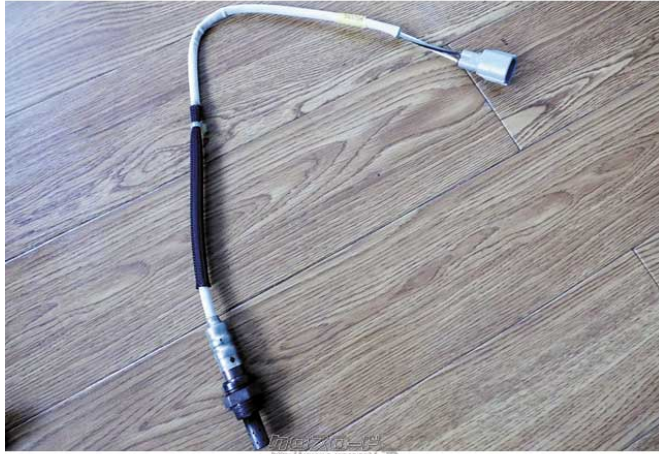

●純正●中古●エンジン型式 K6A●4ピン●オーツセンサー、オキシジェンセンサー●その他 スズキ車流用にも●全長54cm

商品名	O2センサー
税込価格	5,000円
カテゴリ	マフラー・排気系
純正	○
適合車種	スズキ/MRワゴン/MF22S など
備考	●純正●中古●エンジン型式 K6A●4ピン●オーツセンサー、オキシジェンセンサー●その他 スズキ車流用にも●全長54cm

光オートサービスのお問い合わせ