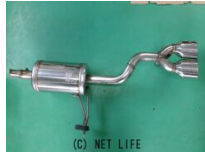

●BLITZ(ブリッツ) ●27,500円(税込) ●センター出し ブリッツ
ニュルスペック VS マフラー ワゴンR スティングレー MH23S ●ローダ
ウン専用です。

商品名	マフラー BLITZ ワゴン R / スティングレー
税込価格	2.53万円
カテゴリ	マフラー・排気系
純正	-
適合車種	スズキ/ワゴンR/スティングレー/MH23S/MH34S
備考	●BLITZ(ブリッツ) ●27,500円(税込) ●センター出し ブリッツ ニュルスペック VS マフラー ワゴンR スティングレー MH23S ● ローダウン専用です。