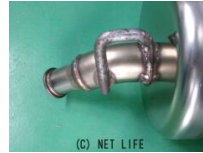

●BLITZ(ブリッツ) ●27,500円(税込) ●センター出し ブリッツ
ニュルスペック VS マフラー ワゴンR スティングレー MH23S ●ローダ
ウン専用です。

商品名	マフラー BLITZ ワゴン R / スティングレー
税込価格	2.53万円
カテゴリ	マフラー・排気系
純正	-
適合車種	スズキ/ワゴンR/スティングレー/MH23S/MH34S
備考	●BLITZ(ブリッツ) ●27,500円(税込) ●センター出し ブリッツ ニュルスペック VS マフラー ワゴンR スティングレー MH23S ● ローダウン専用です。