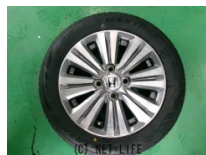

●ホンダ純正 ●155/65R14(MAXTREK) ●タイヤ新品 ●14-4.5J ●35,200円(税込) ●交換工賃込み ●タイヤ処分料 1本500円

商品名	14インチ ホンダ純正 155/65R14 タイヤ新品 MAXTREK
税込価格	3.52万円
カテゴリー	ホイール・タイヤ
純正	○
適合車種	ホンダ
備考	●ホンダ純正 ●155/65R14(MAXTREK) ●タイヤ新品 ●14-4.5J ●35,200円(税込) ●交換工賃込み ●タイヤ処分料 1本500円