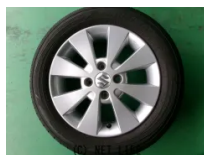

●スズキ純正 ●155/65R14(TOYO) ●14-4.5J ●OFF45
●27,500円(税込) ●交換工賃込み ●タイヤ処分代1本500円

| | |
|------|--|
| 商品名 | 14インチ スズキ純正 15 5/65R14 TOYO |
| 税込価格 | 2.75万円 |
| カテゴリ | ホイール・タイヤ |
| 純正 | ○ |
| 適合車種 | |
| 備考 | ●スズキ純正 ●155/65R14(TOYO) ● 14-4.5J ●OFF45 ●27,500円(税 込) ●交換工賃込み ●タイヤ処分代1本500円 |