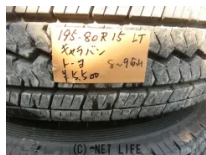

●195/80R15 LT ●TOYO×2本（8～9分山） ●キャラバンに付  
いてました ●単価 ※商品は中城村字屋宜735-1にあります※[https://  
www.c82.jp/parts/](https://www.c82.jp/parts/)

商品名	195/80R15LT
税込価格	<b>ご成約</b>
カテゴリー	タイヤ
純正	-
適合車種	日産/キャラバン/VW6E26・H27
備考	●195/80R15 LT ●TOYO×2本（8 ～9分山） ●キャラバンに付いてました ●単価 ※商品は中城村字屋宜735-1にあります※ <a href="https://www.c82.jp/parts/">http s://www.c82.jp/parts/</a>