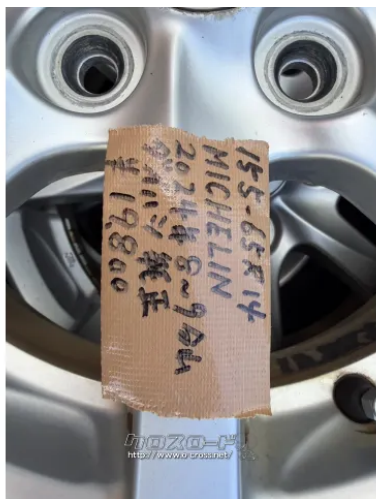

◎中古タイヤ+ホイール4本セット(ダイハツ純正) ◎155/65R14 ◎タイヤ
: MICHELIN (8~9分山) ※商品は屋宜ヤード(中城村字屋宜735-1)
にあります。

商品名	155/65R14(ダイハツ純正)
税込価格	1.98万円
カテゴリ	ホイール・タイヤ
純正	-
適合車種	ダイハツ
備考	◎中古タイヤ+ホイール4本セット(ダイハツ純正) ◎155/65R14 ◎タイヤ: MICHELIN (8~9分山) ※商品は屋宜ヤード(中城村字屋宜735-1)にあります。