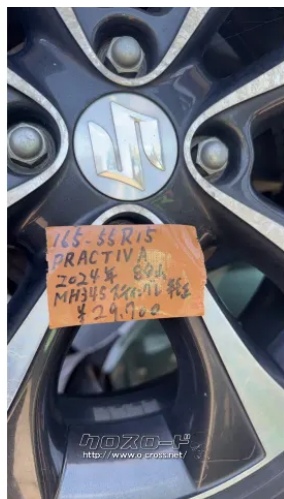

◎中古タイヤ+ホイール4本セット(スズキ/スティングレー純正) ◎165/55R15 ◎タイヤ：PRACTIVA (8分山) ※商品は屋宜ヤード(中城村字屋宜735-1)にあります。

商品名	165/55R15(スズキ純正)
税込価格	2.97万円
カテゴリ	ホイール・タイヤ
純正	-
適合車種	スズキ/スティングレー/MH34S
備考	◎中古タイヤ+ホイール4本セット(スズキ/スティングレー純正) ◎165/55R15 ◎タイヤ：PRACTIVA (8分山) ※商品は屋宜ヤード(中城村字屋宜735-1)にあります。