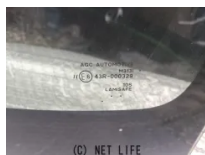

カメラ本体は付きません

商品名	HE33S ラパン フロント ガラス カメラタイプ
税込価格	2.75万円
カテゴリー	その他
純正	-
適合車種	スズキ/アルトラパン/HE33S
備考	カメラ本体は付きません

石嶺自動車商会のお問い合わせ

098-972-3655

※お問合せの際は、「クロスロード」を見た！とお伝えください。

更新日 11月26日 16:04

<https://www.o-cross.net/car/parts/other/001472-3251126-N0005/>