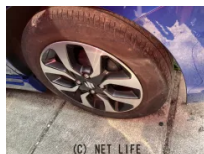

## フロント事故

商品名	MA36S ソリオバンデッド
税込価格	ASK
カテゴリー	部品取車
純正	-
適合車種	スズキ/ソリオ/MA36S・H28
備考	フロント事故

石嶺自動車商会のお問い合わせ