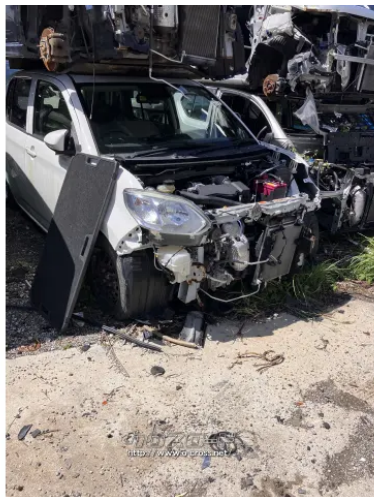

備考なし

商品名	M700A パッサト
税込価格	ASK
カテゴリー	部品取車
純正	-
適合車種	トヨタ/パッサト/M700A
備考	

石嶺自動車商会のお問い合わせ

098-972-3655

※お問合せの際は、「クロスロード」を見た！とお伝えください。

更新日 05月07日 13:34

<https://www.o-cross.net/car/parts/acquisition/001472-3260507-N0001/>