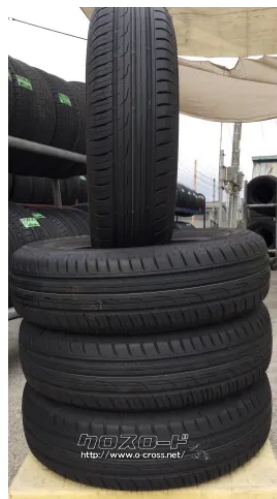

★PIT・BOX 沖縄市八重島2-7-13 ★098-937-1440 営業時間9:00～18:30 ★クレジット払い対応 ★その他多数在庫有り ★お気軽にお問い合わせください。

商品名	175/80R15
税込価格	2.5万円
カテゴリ	タイヤ
純正	-
適合車種	ノパジェロミニ、テリオスキットetc...
備考	○中古タイヤ4本SET！○TOYO PROXES CF2 SUV○9～8部山○工賃、処分費全てサービス！