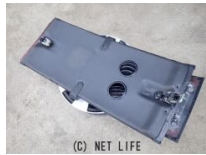

●純正●エアダクト加工

商品名	ルーフ（エアダクト加工）
税込価格	2.9万円
カテゴリー	外装・エア口
純正	○
適合車種	スズキ／カプチーノ／EA11R
備考	●純正●エアダクト加工

南自動車解体所のお問い合わせ

098-992-2934 / 090-3014-0938

※お問合せの際は、「クロスロード」を見た！とお伝えください。

更新日 02月06日 10:41

https://www.o-cross.net/car/parts/exterior_aero/002145-3250206-N0001/