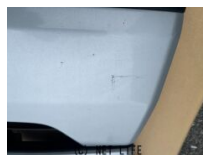

●現車は「宮里自動車 钣金工場」にあります。住所 豊見城市字翁長479-1 T  
EL 098-840-6770 ぜひ、ご来店ください。

商品名	ハイエース グリル
税込価格	1万円
カテゴリー	外装・エアロ
純正	-
適合車種	トヨタ/ハイエース
備考	●宮里自動車钣金工場 豊見城市字翁長479-1・T EL098-840-6770までご連絡ください。

(株)宮里自動車のお問い合わせ

098-850-8139