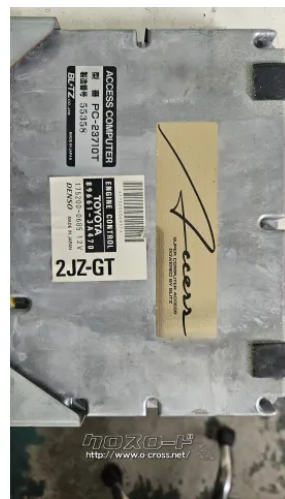

ライトチューン車両(マフラー、エアクリ交換程度)にて使用していました。リミッターカット 後期に使用の場合イモビライザーやスノーモードは使用不可になります。

商品名	JZS161 アリスト エンジン CPU
税込価格	8万円
カテゴリ	電装系
純正	-
適合車種	トヨタ/アリスト/JZS161・H13後期
備考	BLITZ ブリッツ ACCESS COMPUTE R トヨタ アリスト JZS161 2JZ-GTE エンジンコンピューター中古品 ECU品番8966 1-3A470で前期イモビライザーなしモデル