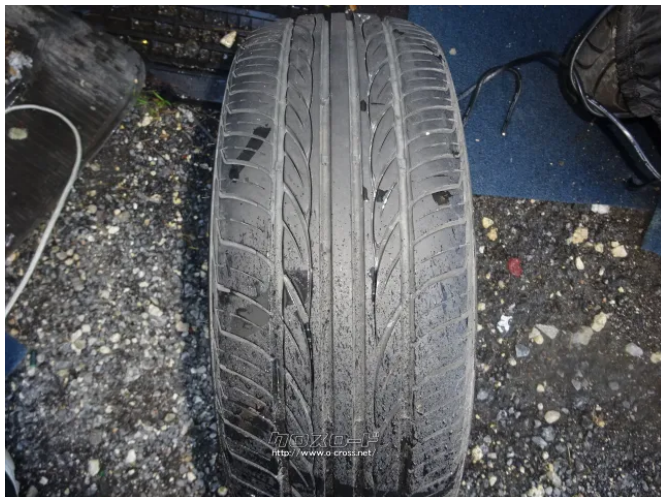

備考なし

商品名	14インチ
税込価格	2,000円
カテゴリ	タイヤ
純正	-
適合車種	
備考	

Auto Feelのお問い合わせ

098-864-5707

※お問合せの際は、「クロスロード」を見た！とお伝えください。

更新日 06月12日 11:38

<https://www.o-cross.net/car/parts/tire/002308-3250515-N0002/>

Auto Feel
沖縄県那覇市曙2-25-32