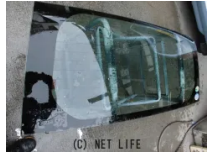

コンテ、リアガラス3000円

商品名	ハッチゲート
税込価格	ASK
カテゴリー	外装・エアロ
純正	-
適合車種	ダイハツ/コンテ/L575S・H25
備考	コンテ、リアガラス3000円

ガレージ33パラダイスのお問い合わせ

098-854-6161

※お問合せの際は、「クロスロード」を見た！とお伝えください。

更新日 05月04日 09:45

https://www.o-cross.net/car/parts/exterior_aero/002330-3260504-N0001/