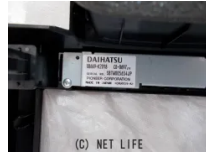

ウエイク 8インチナビ用パネル (パイオニア専用) カプラー形状で判断してください

商品名	インパネ
税込価格	1.2万円
カテゴリ	内装品
純正	-
適合車種	ダイハツ/ウエイク・H30
備考	ウエイク 8インチナビ用パネル (パイオニア専用) カプラー形状で判断してください

カーショップZのお問い合わせ

090-6864-1825

※お問合せの際は、「クロスロード」を見た！とお伝えください。

更新日 03月11日 16:08