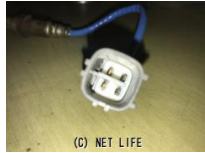

お問い合わせは パーツ担当 仲松まで

商品名	ダイハツ 中古O2センサー 4ピン エキマ二側
税込価格	2,000円
カテゴリー	電装系
純正	○
適合車種	ダイハツ/ムーヴ タント ミラ ジーノ/L150 L250 L350 L175 L275 L375など
備考	●純正 ●中古 ●O2センサー ●オキシゲンセンサ ー ●4Pカプラー ●テリオス オプティ マックス ネイキッド コペン ハイゼット ムーブ ラテ な どに EF KFエンジン エキマ二側