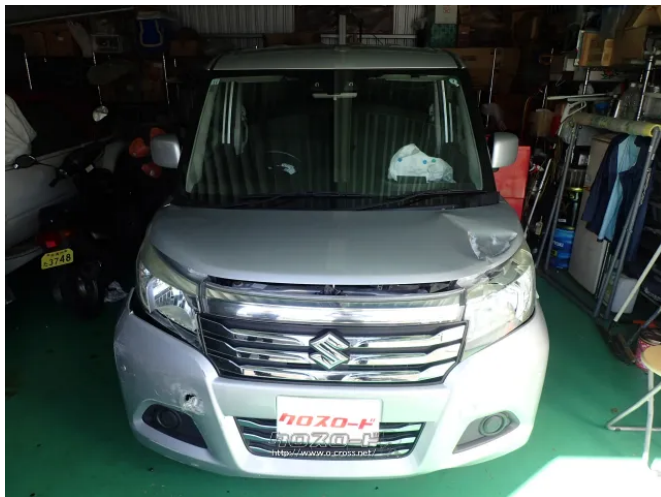

備考なし

商品名	部品取車
税込価格	10万円
カテゴリ	部品取車
純正	-
適合車種	スズキ/ソリオ/MA26S
備考	

(株)ガレージナカヤマのお問い合わせ

098-995-0288

※お問合せの際は、「クロスロード」を見た！とお伝えください。

更新日 05月09日 19:37

<https://www.o-cross.net/car/parts/acquisition/002858-3250804-N0001/>