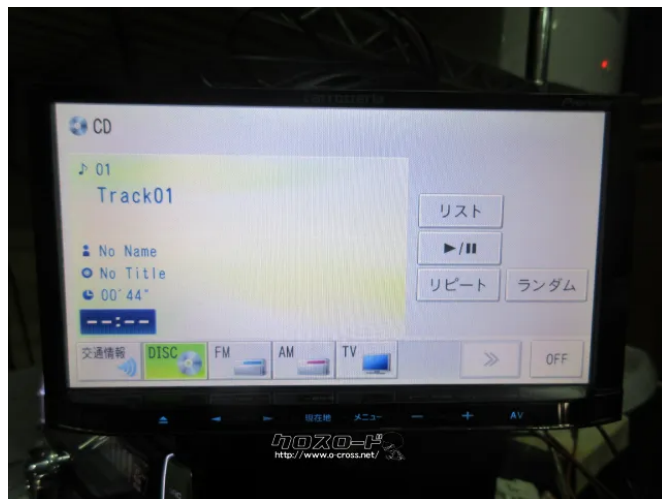

●地図データ2013年●タッチパネル反応悪い

商品名	7型メモリーナビ/CD/ワンセグデッキ
税込価格	8,000円
カテゴリ	TV・カーナビ
純正	-
適合車種	
備考	●地図データ2013年●タッチパネル反応悪い

カーステーション沖縄 浦添店のお問い合わせ

098-875-9688

※お問合せの際は、「クロスロード」を見た！とお伝えください。

更新日 04月30日 13:35

[https://www.o-cross.net/car/parts/tv\\_navigation/003179-3250401-N0045/](https://www.o-cross.net/car/parts/tv_navigation/003179-3250401-N0045/)