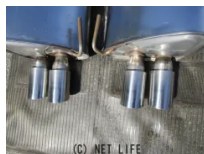

●純正、新車取り外し品、左右セットです。●現状引き渡し価格となります。現物確認
お願い致します。