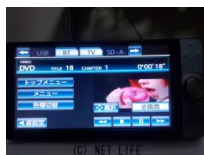

※値下！●トヨタ・ダイハツ純正HDDナビ●DVD・フルセグ・ブルートゥース・C
D録音●新品アンテナ●在庫確認TELお願いします。070-5469-7557

商品名	※取付サービス※見積大歓迎！ トヨタ
税込価格	2.5万円
カテゴリー	TV・カーナビ
純正	○
適合車種	トヨタ
備考	※値下！●純正●トヨタ・ダイハツ純正HDDナビ

K'z★MAXのお問い合わせ

070-5469-7557

※お問合せの際は、「クロスロード」を見た！とお伝えください。