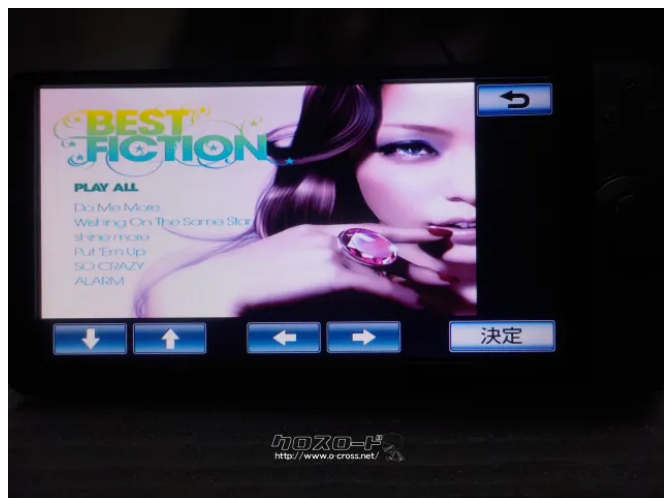

※値下！●トヨタ・ダイハツ純正HDDナビ●DVD・フルセグ・ブルートゥース・C
D録音●新品アンテナ●在庫確認TELお願いします。070-5469-7557

商品名	※取付サービス※見積大歓迎！ トヨタ
税込価格	2.5万円
カテゴリー	TV・カーナビ
純正	○
適合車種	トヨタ
備考	※値下！●純正●トヨタ・ダイハツ純正HDDナビ

K'z★MAXのお問い合わせ

070-5469-7557

※お問合せの際は、「クロスロード」を見た！とお伝えください。