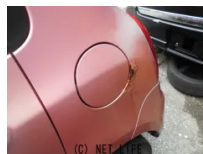

## 部品取り車

商品名	アルトラパン
税込価格	<b>ASK</b>
カテゴリ	部品取車
純正	-
適合車種	スズキ/アルトラパン/HE22S・H21
備考	部品取り車

リサイクル市場現状屋/オートサポートDaiのお問い合わせ