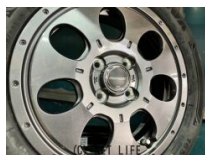

MID マッドエージェント (MG) 15インチ再入荷しました！インチアップに！下取りもOK!取り付け工賃無料！

商品名	15インチ新品MID マッドエージェント (GM) 4本セット新品タイヤ
税込価格	7.98万円
カテゴリー	ホイール・タイヤ
純正	-
適合車種	その他/MID マッドエージェント (MG)
備考	●新品●ホイール：15x4.5J+45 PCD100/4H●タイヤ：ミネルバ165/55R15 4本 ×新品●MG (メタリックグレー) カラー●タントファンクロス・キャスト・アトレー・デリカミニ・デイズ