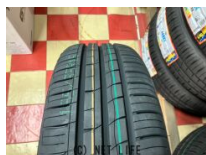

MID マッドエージェント (MG) 15インチ再入荷しました！インチアップに！下取りもOK!取り付け工賃無料！

商品名	15インチ新品MID マッドエージェント (GM) 4本セット新品タイヤ
税込価格	7.98万円
カテゴリー	ホイール・タイヤ
純正	-
適合車種	その他/MID マッドエージェント (MG)
備考	●新品●ホイール：15x4.5J+45 PCD100/4H●タイヤ：ミネルバ165/55R15 4本 ×新品●MG (メタリックグレー) カラー●タントファンクロス・キャスト・アトレー・デリカミニ・デイズ