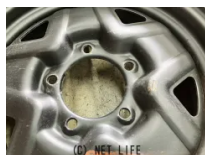

JB23 純正スチールホイール 1本入荷しました！バリ溝YOKOHAMAジオラ
ンダーMT付き！背面スペア用に！お早めに！

商品名	16インチ中古ジムニー純正スチールホイール1本バリ溝MTタイヤ付 K34
税込価格	1.38万円
カテゴリー	ホイール・タイヤ
純正	○
適合車種	スズキ/ジムニー JB23
備考	●純正●ホイール：16×5J+20 PCD139.7/5●タイヤ：ヨコハマジオラジエターMT 185/85R16 1本×9.9部（2020年製）●付いているサイズと同サイズであれば背面タイヤ・スペア用に