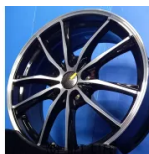

在庫1点限りです!お電話の際は『クロスロード』を観たとお伝え下さい。32773

| | |
|-------|--|
| 商品名 | 17インチ クリフクライム リボルバー プリウス!シエン タに! |
| 税込価格 | 9.98万円 |
| カテゴリー | ホイール・タイヤ |
| 純正 | - |
| 適合車種 | ノプリウス、シエンタ |
| 備考 | ●新品ホイール【クリフクライム リボルバー02 1 770-1005H+48BP】●新品タイヤ【ウィン ラン R330 205/50R17 93W XL】 セット価格¥99800(全て込みです!)●社外 |