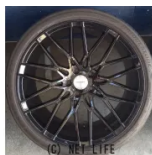

☆他の車種にも取付可能ですが、ご試着から御利用下さい。お電話の際は『クロスロード』を観たとお伝え下さい。35856

商品名	20インチ TRIBE F ORCE M10 中古4本 セット
税込価格	ASK
カテゴリー	ホイール・タイヤ
純正	-
適合車種	ノマクX、アルファード、ヴェルファイア、レクサスGS、レクサスHSノドライブ M10 プラック
備考	●ホイール/中古：前 TRIBE FORCE M1 0 2085-1145H+38 ●後 2010- 1145H+45 ●タイヤ/中古ブリヂスト ノ前 245/35R20 後 275/30R20