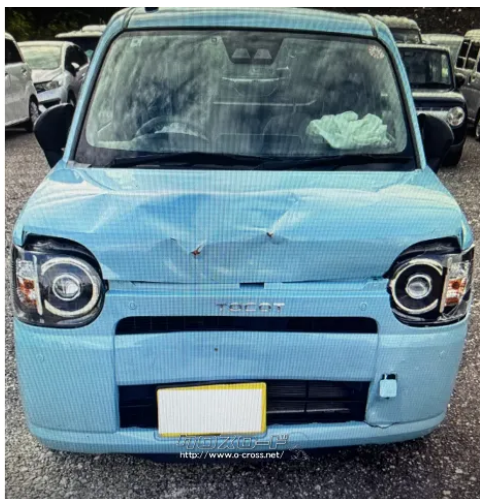

備考なし

|       |                     |
|-------|---------------------|
| 商品名   | ダイハツトコット LA550<br>S |
| 税込価格  | ASK                 |
| カテゴリー | 部品取車                |
| 純正    | -                   |
| 適合車種  | ダイハツ/トコット/LA550・R2  |
| 備考    |                     |