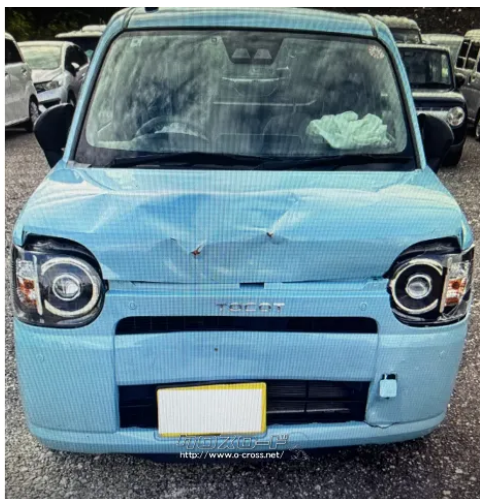

備考なし

商品名	ダイハツトコット LA550 S
税込価格	ASK
カテゴリー	部品取車
純正	-
適合車種	ダイハツ/トコット/LA550・R2
備考	

株式会社松嶺自動車商会のお問い合わせ

098-996-1955

※お問合せの際は、「クロスロード」を見た！とお伝えください。

更新日 02月02日 13:40

<https://www.o-cross.net/car/parts/acquisition/004070-3260202-N0001/>