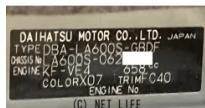

備考なし

商品名	タント 5台有ります。LA6000
税込価格	ASK
カテゴリー	部品取車
純正	-
適合車種	ダイハツ/タント/LA6000・H30
備考	

株式会社松嶺自動車商会のお問い合わせ

098-996-1955

※お問合せの際は、「クロスロード」を見た！とお伝えください。

更新日 03月12日 22:44

<https://www.o-cross.net/car/parts/acquisition/004070-3260202-N0003/>