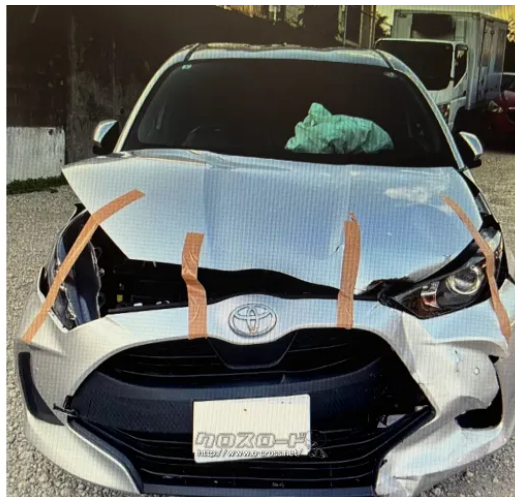

パールホワイト、紫色、シルバー3台あり

商品名	ヤリス KSP210 3台あり
税込価格	ASK
カテゴリー	部品取車
純正	-
適合車種	トヨタ/ヤリス/KSP210・R4
備考	パールホワイト、紫色、シルバー3台あり

株式会社松嶺自動車商会のお問い合わせ

098-996-1955

※お問合せの際は、「クロスロード」を見た！とお伝えください。

更新日 03月12日 22:48

<https://www.o-cross.net/car/parts/acquisition/004070-3260204-N0001/>