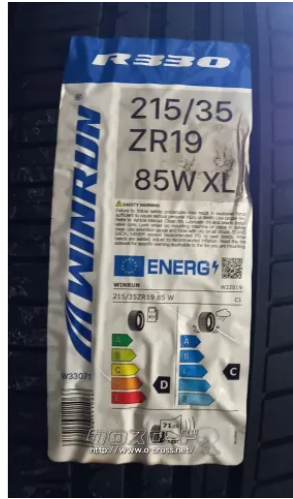

●※本数に限りがありますのでお問い合わせください。お電話の際は『クロスロード』を観たとお伝え下さい。

商品名	19インチ 215/35R1 9 ウィンラン新品1本交換工 賃込み
税込価格	1.4万円
カテゴリー	タイヤ
純正	-
適合車種	
備考	●タイヤ/新品 ウィンランR330 215/35R 19 85WXL 交換工賃込み1本¥14000 組替、バランス調整、ゴムバルブ交換、処理費用込みで す。