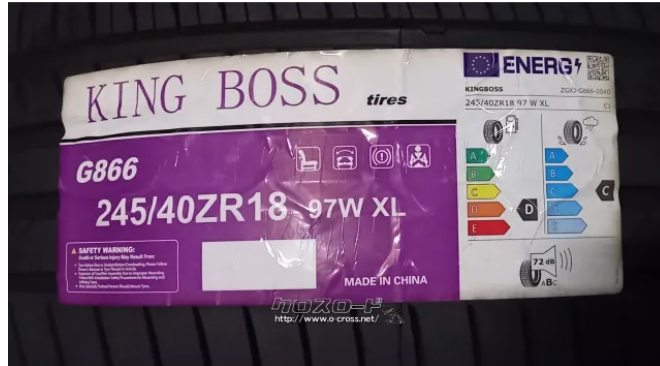

☆1セット限定です！お電話の際は『クロスロード』を観たとお伝え下さい。

商品名	18インチ 245/40R1 8 Kingボス 今月の1 セット限定特価品
税込価格	5.2万円
カテゴリ	タイヤ
純正	-
適合車種	
備考	●タイヤ/新品 Kingボス G866 245/40 R18 97WXL 交換工賃込み1本¥13000 4本¥52000 組替、バランス調整、ゴムバルブ交 換、処理費用込みです。