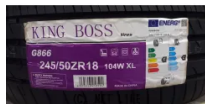

☆お電話の際は『クロスロード』を観たとお伝え下さい。

商品名	18インチ 245/50R1 8 キングボス入荷しました。
税込価格	1.48万円
カテゴリー	タイヤ
純正	-
適合車種	
備考	●新品タイヤ：キングボスG866 245/50R1 8 100WXL 交換工賃込み 1本¥14800( 組替、バランス調整、ゴムバルブ交換、処理費用込みで す。)

トレッド沖縄与儀店のお問い合わせ

098-988-7176