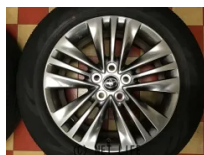

★【新車外し】40系アルファード純正アルミ入荷!アルミホイール下取りもOK!取り付け工賃込み!PCD120です!M14×P1.5の純正平座ナットが付属します!

商品名	18インチ【新車外し】40系アルファード純正アルミ4本set国産タイヤ J31
税込価格	12.98万円
カテゴリー	ホイール・タイヤ
純正	-
適合車種	トヨタ/40系 アルファード
備考	●【新車外し】●ホイール:18×7J+40 PCD 120/5H●タイヤ:ヨコハマ アドバンV03 25/60R18 4本×9部(2025年製)●40系アルファード●平座ナットM14×P1.5付属