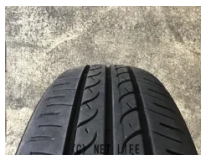

中古タイヤ入荷しました！4本setの販売です。お早めに！

商品名

15インチ中古ヨコハマ165
/65R15 4本×6～8分
山取付工賃込み

税込価格

1.38万円

カテゴリ

タイヤ

純正

-

適合車種

その他 / 165/65R15

備考

●中古品●ヨコハマ・ブルーアース●165/65R15
5 4本×6～8分山●2023年製●取付工賃込み※
バランス別途¥500 (1本)

ホイールガレージ西原店のお問い合わせ

098-988-4613

※お問合せの際は、「クロスロード」を見た！とお伝えください。