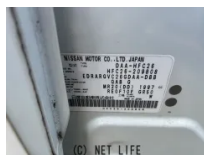

備考なし

商品名	セレナ
税込価格	ASK
カテゴリ	部品取車
純正	-
適合車種	日産/HFC26
備考	

株式会社 巧解体のお問い合わせ

090-6869-2200

※お問合せの際は、「クロスロード」を見た！とお伝えください。

更新日 04月10日 13:04

<https://www.o-cross.net/car/parts/acquisition/004642-3260410-N0001/>

株式会社 巧解体
沖縄県うるま市昆布920-2