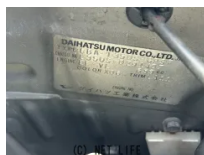

備考なし

商品名	タント
税込価格	ASK
カテゴリー	部品取車
純正	-
適合車種	ダイハツ/L350S
備考	

株式会社 巧解体のお問い合わせ

090-6869-2200

※お問合せの際は、「クロスロード」を見た！とお伝えください。

更新日 06月25日 09:07

<https://www.o-cross.net/car/parts/acquisition/004642-3260625-N0006/>

株式会社 巧解体
沖縄県うるま市昆布920-2