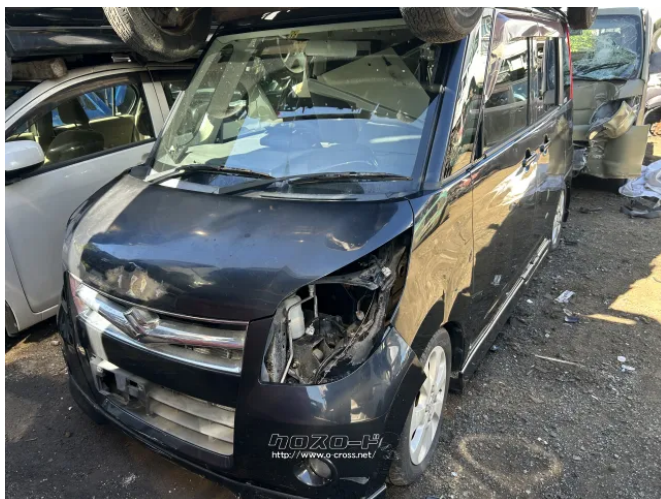

備考なし

商品名	パレット
税込価格	ASK
カテゴリ	部品取車
純正	-
適合車種	スズキ/MK21S
備考	

株式会社 巧解体のお問い合わせ

090-6869-2200

※お問合せの際は、「クロスロード」を見た！とお伝えください。

更新日 07月02日 15:59

<https://www.o-cross.net/car/parts/acquisition/004642-3260702-N0006/>

株式会社 巧解体
沖縄県うるま市昆布920-2