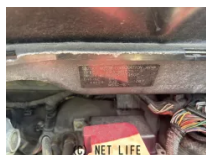

備考なし

商品名	ワゴンR
税込価格	ASK
カテゴリ	部品取車
純正	-
適合車種	スズキ/スティングレー/MH22S
備考	

株式会社 巧解体のお問い合わせ

090-6869-2200

※お問合せの際は、「クロスロード」を見た！とお伝えください。

更新日 07月07日 08:43

<https://www.o-cross.net/car/parts/acquisition/004642-3260707-N0004/>