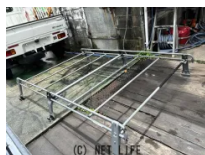

取り外し簡単

商品名	スズキエブリィ用ルーフラック
税込価格	2万円
カテゴリ	その他
純正	-
適合車種	スズキ
備考	取り外し簡単

株式会社ザマミ自動車販売のお問い合わせ

098-964-4823

※お問合せの際は、「クロスロード」を見た！とお伝えください。

更新日 05月22日 12:24

<https://www.o-cross.net/car/parts/other/004809-3260522-N0001/>