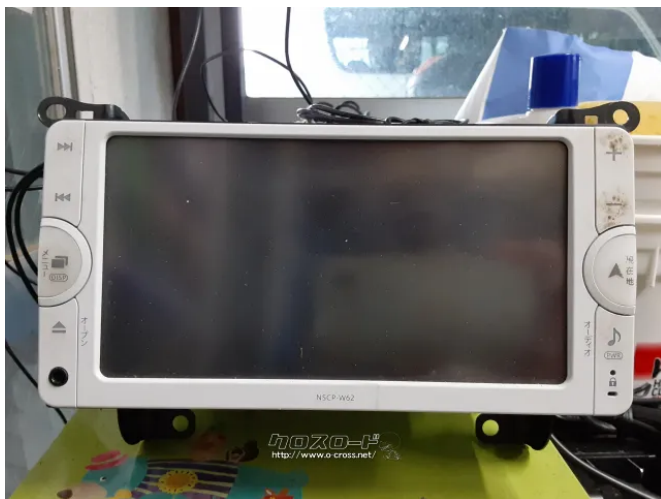

ご覧いただきありがとうございます。トヨタ純正品になります。お問い合わせはお気軽にどうぞ☆☆

商品名	トヨタ純正☆ NSCP-W6 2☆ TVワンセグ・Blue tooth・バックカメラ
税込価格	1万円
カテゴリー	TV・カーナビ
純正	-
適合車種	トヨタ
備考	

ツハコデンソーのお問い合わせ

080-8019-7590

※お問合せの際は、「クロスロード」を見た！とお伝えください。

更新日 04月08日 09:35