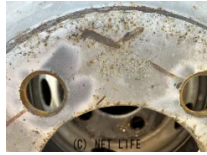

いすゞエルフ2t車から取り外したものです。1台分あるのでサイズが合う方はおススメ☆です♪※セット販売※

商品名	16インチ
税込価格	6万円
カテゴリ	ホイール・タイヤ
純正	-
適合車種	いすゞ/エルフ2t・H19
備考	

KCレンタのお問い合わせ

090-7897-3365

※お問合せの際は、「クロスロード」を見た！とお伝えください。

更新日 04月13日 16:34

https://www.o-cross.net/car/parts/wheel_tire/078584-3260413-N0001/