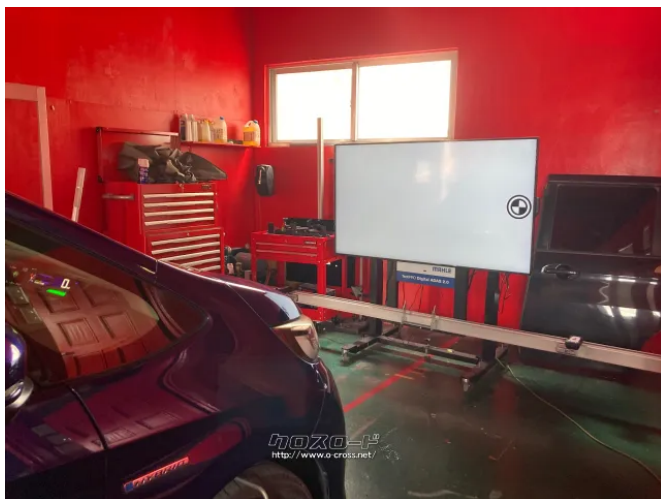

最先端のMAHLEを使い人工知能AIエーミング（車両のセンサーやカメラの調整を行う技術で、安全性を確保します）

| | |
|-------|-------------------------|
| 商品名 | エーミング クリアランスソナー登録 カメラ設定 |
| 税込価格 | 1.5万円 |
| カテゴリー | その他 |
| 純正 | - |
| 適合車種 | |
| 備考 | |

KREiS -クライス-のお問い合わせ