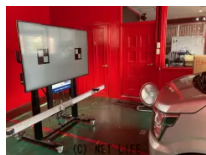

最先端のMAHLEを使い人工知能AIエーミング（車両のセンサーやカメラの調整を行う技術で、安全性を確保します）

| | |
|-------|-------------------------|
| 商品名 | エーミング クリアランスソナー登録 カメラ設定 |
| 税込価格 | 1.5万円 |
| カテゴリー | その他 |
| 純正 | - |
| 適合車種 | |
| 備考 | |

KREiS -クライス-のお問い合わせ