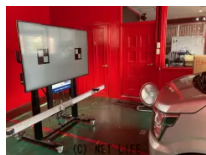

最先端のMAHLEを使い人工知能AIエーミング（車両のセンサーやカメラの調整を行う技術で、安全性を確保します）

商品名	エーミング クリアランスソナー登録 カメラ設定
税込価格	1.5万円
カテゴリー	その他
純正	-
適合車種	
備考	

KREiS -クライス-のお問い合わせ

098-921-3535

※お問合せの際は、「クロスロード」を見た！とお伝えください。

更新日 10月01日 18:01

<https://www.o-cross.net/car/parts/other/078593-3251001-N0001/>