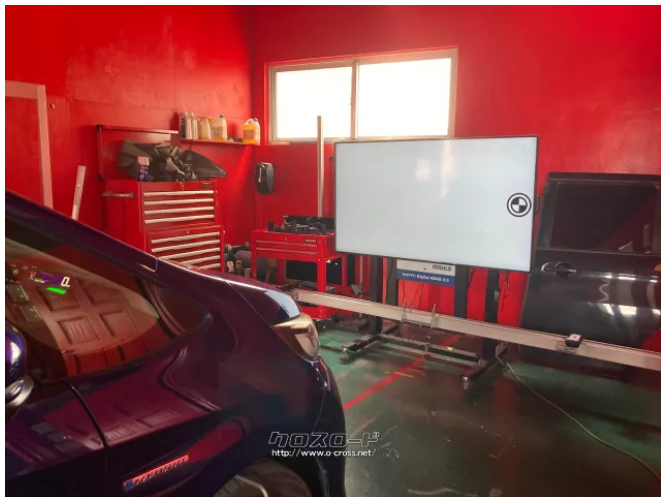

最先端のMAHLEを使い人工知能AIエーミング（車両のセンサーやカメラの調整を行う技術で、安全性を確保します）

商品名	エーミング クリアランスソナー登録 カメラ設定
税込価格	1.5万円
カテゴリー	その他
純正	-
適合車種	
備考	

KREiS -クライス-のお問い合わせ

098-921-3535

※お問合せの際は、「クロスロード」を見た！とお伝えください。

更新日 10月01日 18:01

<https://www.o-cross.net/car/parts/other/078593-3251001-N0001/>